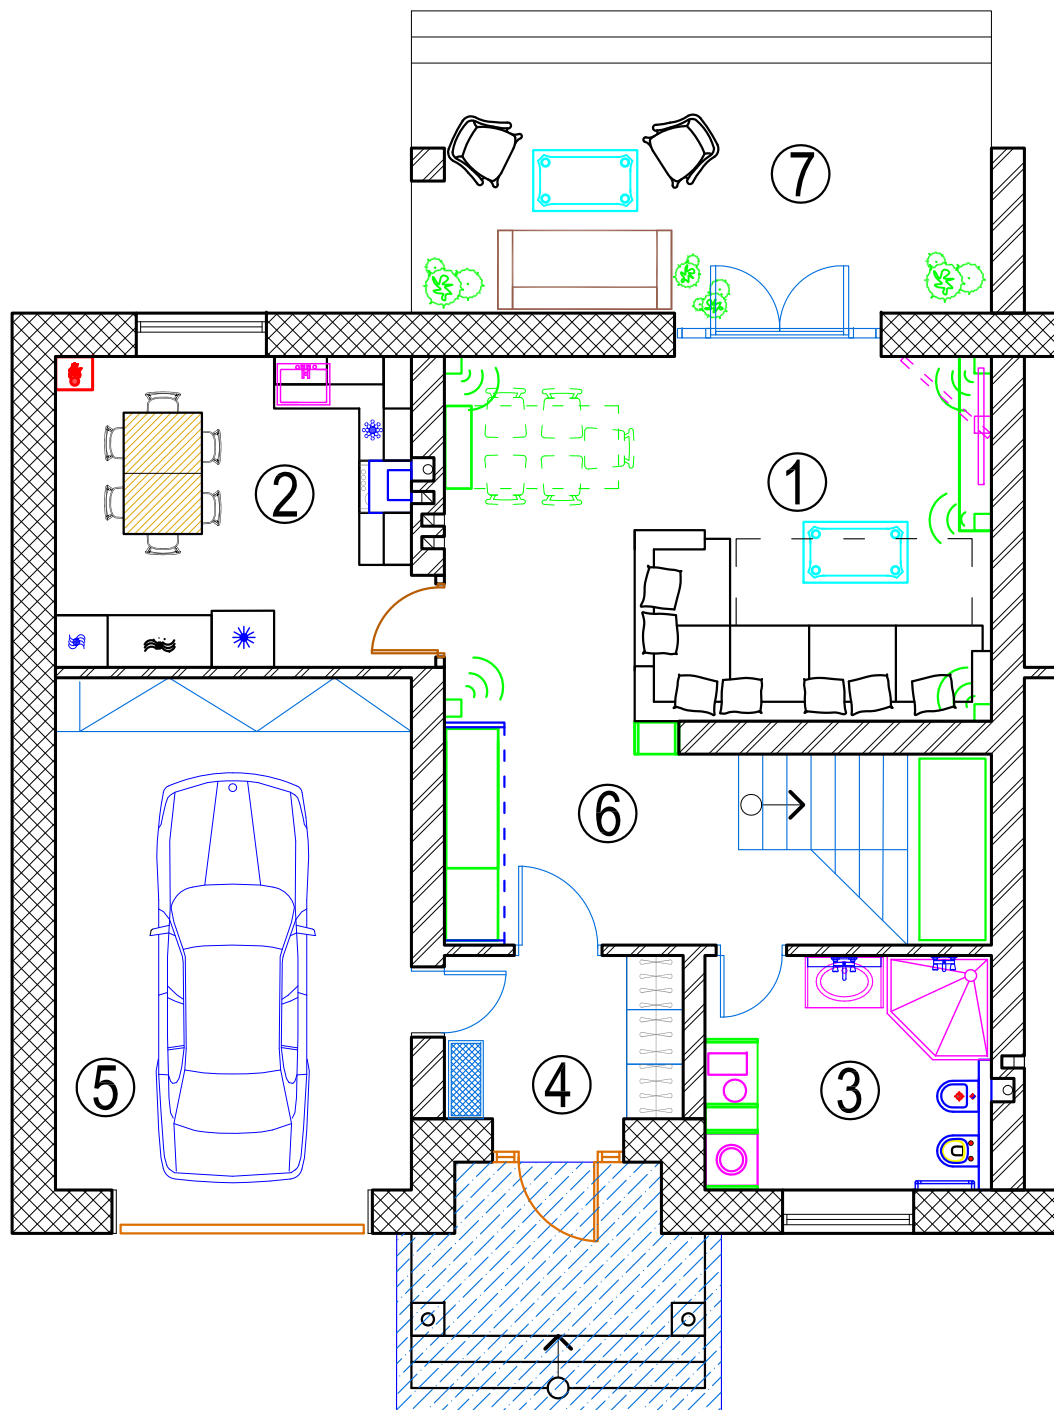

Экспликация помещений первого этажа блок "А"

ЭКСПЛИКАЦИЯ ПОМЕЩЕНИЙ

№	Наименование	Площадь м ²
<u>1</u>	Основная комната	26.46
<u>2</u>	Кухня + газовый котёл	14.67
<u>3</u>	Гостевой санузел	8.91
<u>4</u>	Тамбур	5.17
<u>5</u>	Автомобильный гараж	24.19
<u>6</u>	Прихожая + лестница	13.86
<u>7</u>	Терраса	19.24
	общая площадь	112

1 этаж общая площадь составляет 112.00 м²