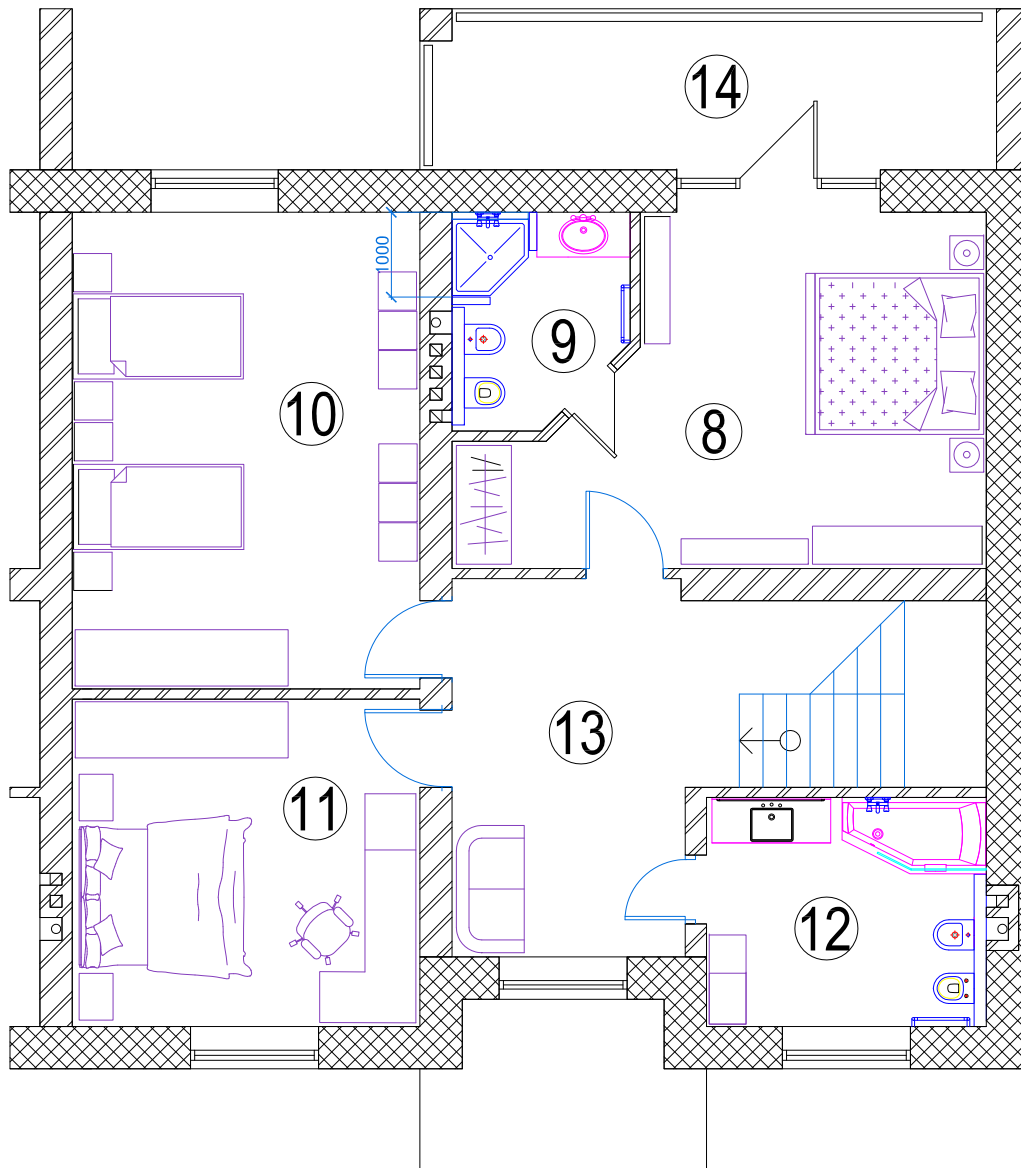

Экспликация помещений второго этажа блок "А"

ЭКСПЛИКАЦИЯ ПОМЕЩЕНИЙ

№	Наименование	Площадь м ²
<u>8</u>	Хозяйская спальня	21.80
<u>9</u>	Санузел в спальне или гардероб	4.88
<u>10</u>	Детская комната	23.04
<u>11</u>	Гостевая комната или детская	15.83
<u>12</u>	Основной санузел	8.91
<u>13</u>	Хол + лестница	20.06
<u>14</u>	Балкон	12.55
	общая площадь	107

2-ой этаж общая площадь составляет 107.00 м²